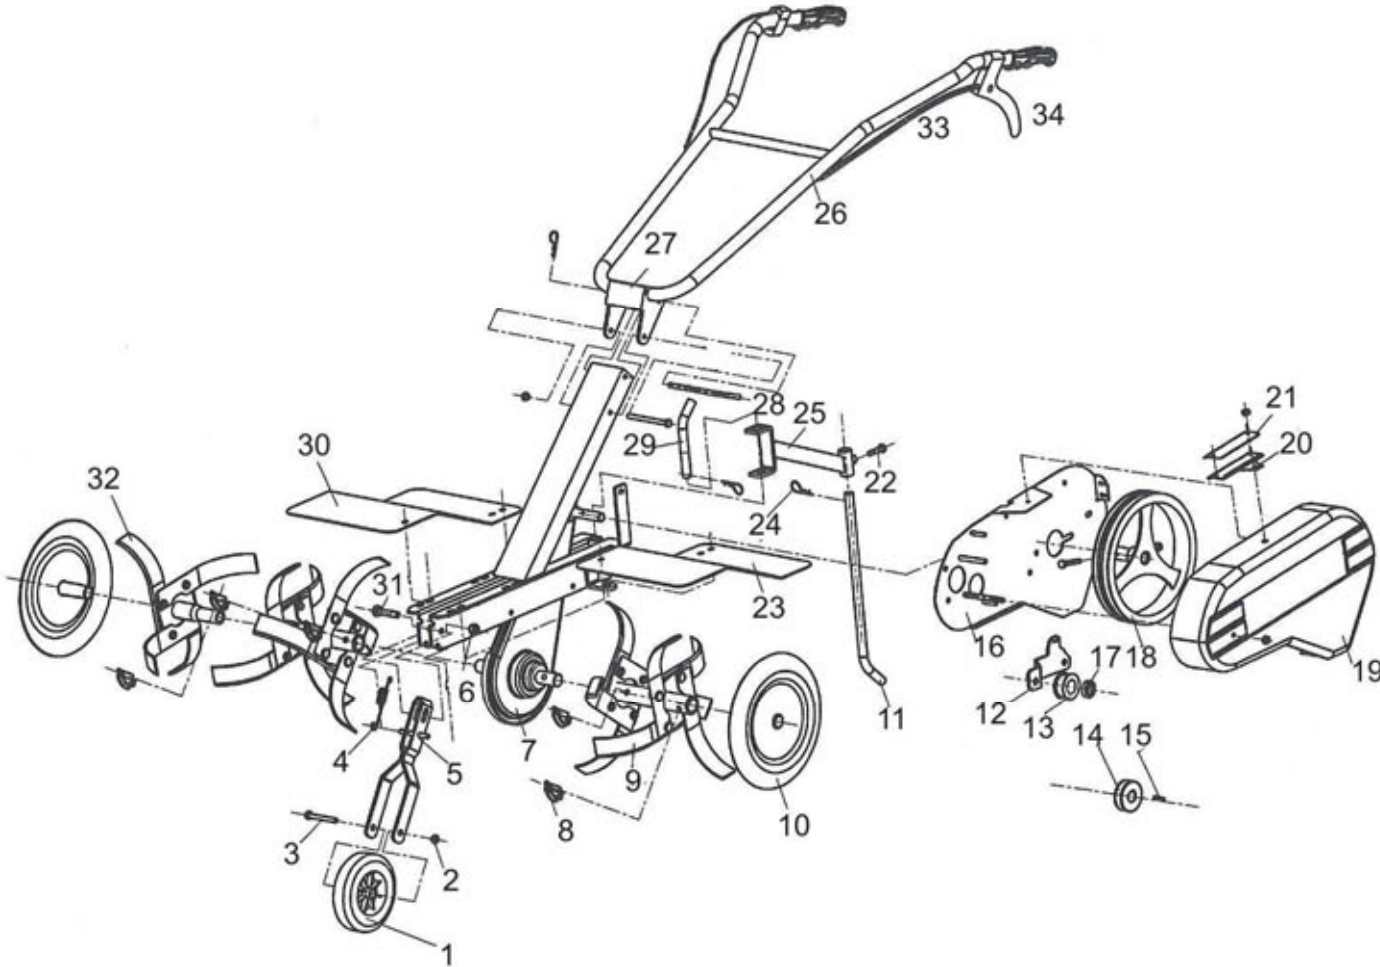

THTILL6.5-A 6.5 Tiller A

THTILL6.5-A 6.5 Tiller A

No.	Part No.	Description	QTY	No	Part No.	Description	QTY
1	TH104-1	Front Wheel	1	18	TH167-18	Big Belt Pulley	1
2	TH104-2	Nut M8	2	19	TH104-19	Belt Pulley Cover	1
3	TH104-3	Bolt	1	20	TH167-20	Thermal Cover	1
4	TH104-4	Spring	1	21	TH104-21	Insulation Board	1
5	TH104-5	Front Wheel Bracket	1	22	TH104-22	Bolt M10	1
6	TH104-6	Nut	1	23	TH104-23	Mud Guard (Left)	2
7	TH104-7	Gear Case	1	24	TH104-24	R Clip	3
8	TH104-8	Pin	5	25	TH104-25	Bracket	1
9	TH104-9	Tine Assembly	2	26	TH104-26	Handle Bars	1
10	TH104-10	Crop disc	2	27	TH104-27	Handle Connector	1
11	TH104-11	Drag Bar	1	28	TH104-28	Bolt	1
12	TH167-12	Tension Wheel Support	1	29	TH104-29	Rear Bolt Bar	1
13	TH167-13	Tension Wheel	1	30	TH104-30	Mud Guard (Right)	2
14	TH167-14	Small Belt Pulley	1	31	TH104-31	Bolt	1
15	TH167-15	Key	1	32	TH104-32	Additional Tine Assembly	1
16	TH167-16	Engine Support	1	33	TH104-47	Forward Cable	1
17	TH167-17	Bearing	1	34	TH104-44	Forward Handle	1
				35	TH104-20	Forward Belt	1